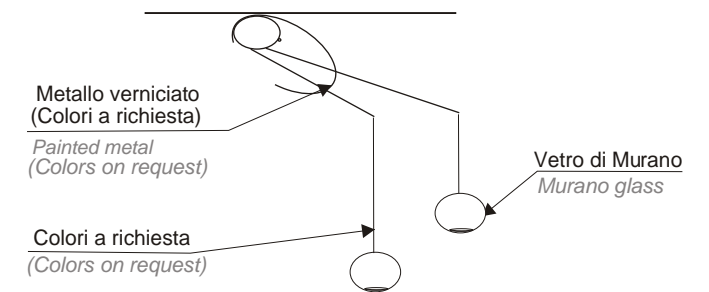

mod. F058

SCULTURE D'USO
pieropapari

2016 TRIA

Design : piero e cosimo papari

F058

LAMPADA LED A SOSPENSIONE

LED HANGING LAMP

- 2 x 15 W - 220 V (Lum. 2900)

mod. F658

F658

LAMPADA LED A SOSPENSIONE

LED HANGING LAMP

- 3 x 15 W - 220 V (Lum. 4350)

I M A T E R I A L I E I C O L O R I
M A T E R I A L S A N D C O L O U R S

METALLO / METAL	LEGNO / WOOD	VETRO / GLASS
 <p>006 METALLO CROMATO CHROMED METAL</p>	 <p>133 FRASSINO A PORO APERTO VERNICIATO (COLORI A RICHIESTA) WOOD ASH OPEN PORE PAINTED (COLOR ON REQUEST)</p>	<p>200 - Vetro di Murano bianco <i>White Murano glass</i></p>
 <p>030 RAL 9005 NERO OPACO</p>	 <p>108 LEGNO TINTO CILIEGIO EUROPA TINGED EUROPA CHERRY WOOD</p>	<p>203 - Vetro di Murano rosso <i>Red Murano glass</i></p>
 <p>032 RAL 9016 BIANCO OPACO</p>	 <p>103 LEGNO TINTO CILIEGIO SCURO TINGED DARK CHERRY WOOD</p>	<p>204 - Vetro di Murano giallo <i>Yellow Murano glass</i></p>
 <p>048 METALLIZZATO ALLUMINIO</p>	 <p>114 LEGNO TINTO NOCE TINGED WALNUT WOOD</p>	<p>206 - Vetro di Murano verde <i>Green Murano glass</i></p>
 <p>038 RAL 7047 GRIGIO TORTORA</p>	 <p>115 LEGNO TINTO NOCE SCURO TINGED DARK WALNUT WOOD</p>	<p>208 - Vetro di Murano azzurro <i>Blue Murano glass</i></p>
 <p>028 RAL 7039 GRIGIO QUARZO</p>	 <p>131 LEGNO SBIANCATO WHITENED WOOD</p>	<p>212- Vetro di Murano blu <i>Dark blue Murano glass</i></p>
 <p>039 RAL 1019 TORTORA</p>	 <p>132 LEGNO TINTO FAGGIO TINGED BEECH WOOD</p>	
 <p>042 RAL 8017 MARRONE CIOCCOLATO</p>	 <p>130 LEGNO TINTO WENGHÈ TINGED WENGÈ WOOD</p>	
 <p>037 RAL 4006 PORPORA TRAFFICO</p>	 <p>120 LEGNO LACCATO BIANCO OPACO LACQUERED MAT WHITE WOOD</p>	
 <p>040 RAL 5002 BLU OLTREMARE</p>	 <p>121 LEGNO LACC. GRIGIO ALLUM. OP. LAC. MAT ALUM. GREY WOOD</p>	
 <p>044 ORO</p>	 <p>122 LEGNO LACCATO NERO OPACO LACQUERED MAT BLACK WOOD</p>	