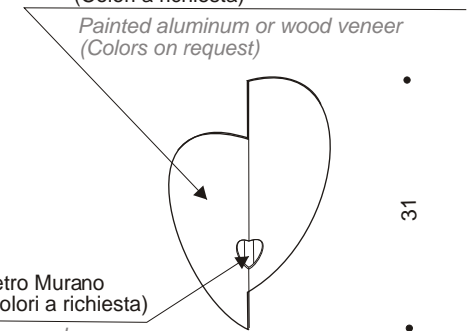

SCULTURE D'USO
pieropapari

2016 **LASZLO**
Design : cosimo papari

H049
LAMPADA LED A PARETE
LED WALL LAMP
- 1 x 20 W - 220 V (Lum. 1870)

Alluminio verniciato o impiallacciato legno
(Colori a richiesta)

*Painted aluminum or wood veneer
(Colors on request)*