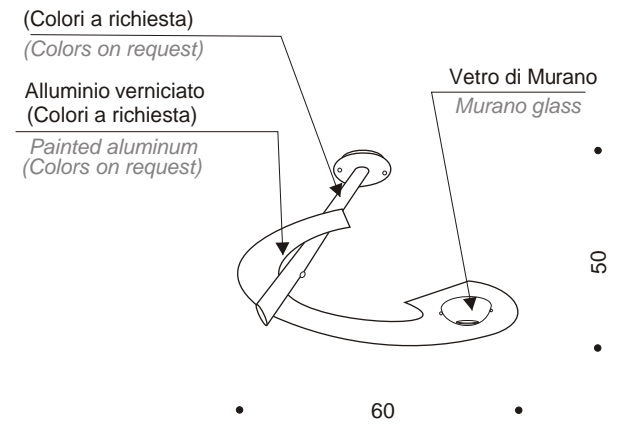

### D055

LAMPADA LED A SOFFITTO A LUCE DIRETTA E IND. (DOPPIA ACCENSIONE)  
 LED CEILING LAMP LIGHT DIRECT AND INDIRECT (DOUBLE LIGHTING)  
 - 1 x 30 W + 1 x 20 W - 220 V (Lum. 4870)

### D655

LAMPADA LED A SOFFITTO A LUCE DIRETTA E IND. (DOPPIA ACCENSIONE)  
 LED CEILING LAMP LIGHT DIRECT AND INDIRECT (DOUBLE LIGHTING)  
 - 2 x 30 W + 1 x 20 W - 220 V (Lum. 7870)

**I M A T E R I A L I E I C O L O R I**  
**M A T E R I A L S A N D C O L O U R S**