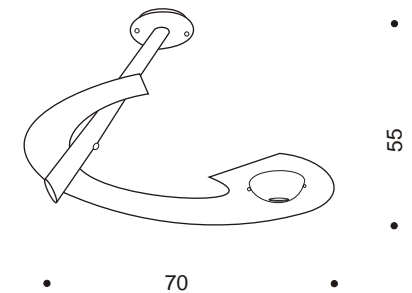

D655

LAMPADA LED A SOFFITTO A LUCE DIRETTA E IND. (DOPPIA ACCENSIONE)
LED CEILING LAMP LIGHT DIRECT AND INDIRECT (DOUBLE LIGHTING)
- 2 x 30 W + 1 x 20 W - 220 V (Lum. 7870)