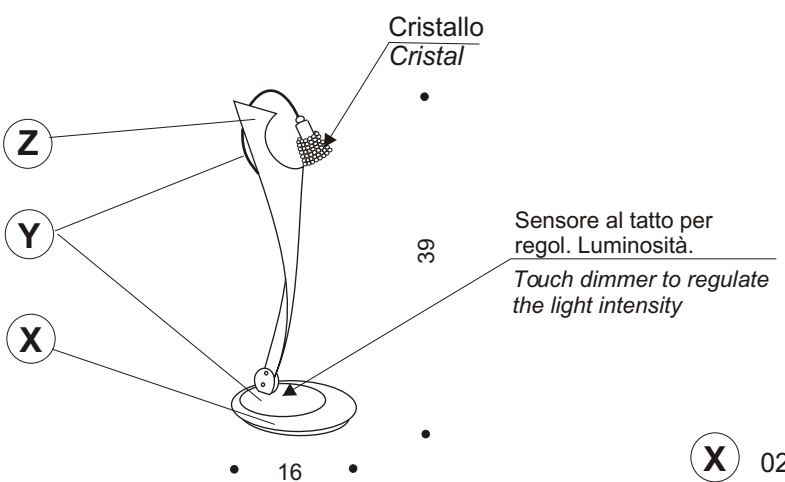

## B034

LAMPADA ALOGENA DA TAV. GRANDE  
BIG HALOGEN TABLE LAMP  
- 2 x max 40 W - G9- 220 V   
Alogena

- X** 026 - 028-030-032 (Metallo/Metal) →
- Y** 006 - 026-030 (Metallo/Metal) →
- Z** TAB. LEGNI / WOOD →

Foto : **B034** X026 - Y006 - Z102

Foto : **B034** X026 - Y006 - Z120

SCULTURE D'USO  2010 - 

## C034

LAMPADA ALOGENA DA TAV. PICCOLA  
LITTLE HALOGEN TABLE LAMP  
- 1 x max 40 W - G9- 220 V   
Alogena

- X** 026 - 028-030-032 (Metallo/Metal) →
- Y** 006 - 026-030 (Metallo/Metal) →
- Z** TAB. LEGNI / WOOD →