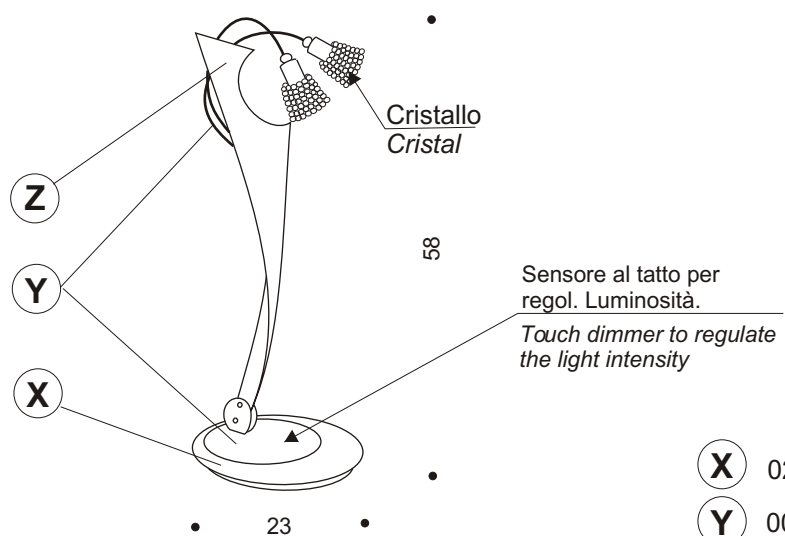

## B034

LAMPADA ALOGENA DA TAV. GRANDE  
BIG HALOGEN TABLE LAMP  
- 2 x max 40 W - G9- 220 V   
Alogena

- X** 026 - 028-030-032 (Metallo/Metal) →
- Y** 006 - 026-030 (Metallo/Metal) →
- Z** TAB. LEGNI / WOOD →

Foto : **B034** X026 - Y006 - Z102

Foto : **B034** X026 - Y006 - Z120

SCULTURE D'USO  2010 - 

## C034

LAMPADA ALOGENA DA TAV. PICCOLA  
LITTLE HALOGEN TABLE LAMP  
- 1 x max 40 W - G9- 220 V   
Alogena

- X** 026 - 028-030-032 (Metallo/Metal) →
- Y** 006 - 026-030 (Metallo/Metal) →
- Z** TAB. LEGNI / WOOD →