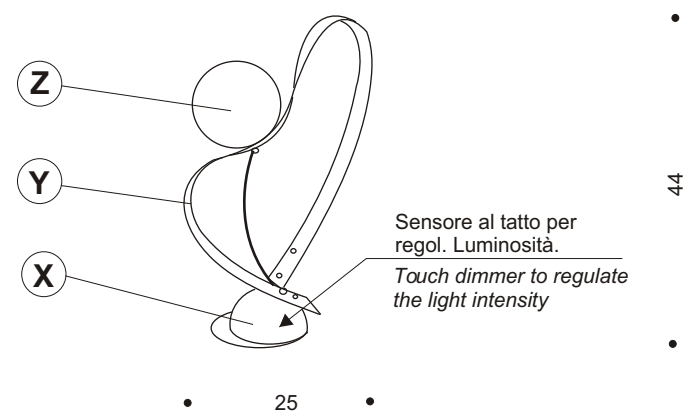

### B023

LAMPADA ALOGENA DA TAV. GRANDE  
BIG HALOGEN TABLE LAMP  
- 1 x max 100 W - E14- 220 V Alogena

- X 026 - 028 (Metallo/Metal) →
- Y TAB. LEGNI / WOOD →
- Z 200 - (Vetro/Glass) →

Foto : **B023** X026 - Y102 - Z200

### C023

LAMPADA ALOGENA DA TAV. PICCOLA  
LITTLE HALOGEN TABLE LAMP  
- 1 x max 40 W - G9- 220 V Alogena

- X 026 - 028 (Metallo/Metal) →
- Y TAB. LEGNI / WOOD →
- Z 200 - (Vetro/Glass) →

Foto : **C023** X026 - Y130 - Z200