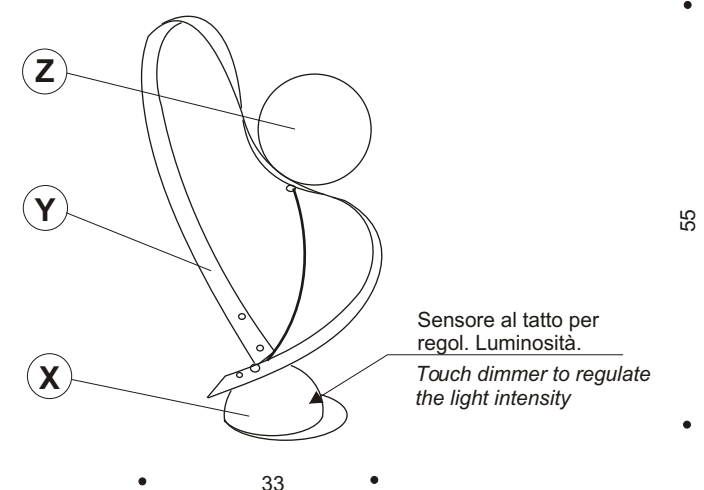

### B023

LAMPADA ALOGENA DA TAV. GRANDE  
BIG HALOGEN TABLE LAMP  
- 1 x max 100 W - E14- 220 V Alogena

- X 026 - 028 (Metallo/Metal) →
- Y TAB. LEGNI / WOOD →
- Z 200 - (Vetro/Glass) →

Foto : **B023** X026 - Y102 - Z200

### C023

LAMPADA ALOGENA DA TAV. PICCOLA  
LITTLE HALOGEN TABLE LAMP  
- 1 x max 40 W - G9- 220 V Alogena

- X 026 - 028 (Metallo/Metal) →
- Y TAB. LEGNI / WOOD →
- Z 200 - (Vetro/Glass) →

Foto : **C023** X026 - Y130 - Z200