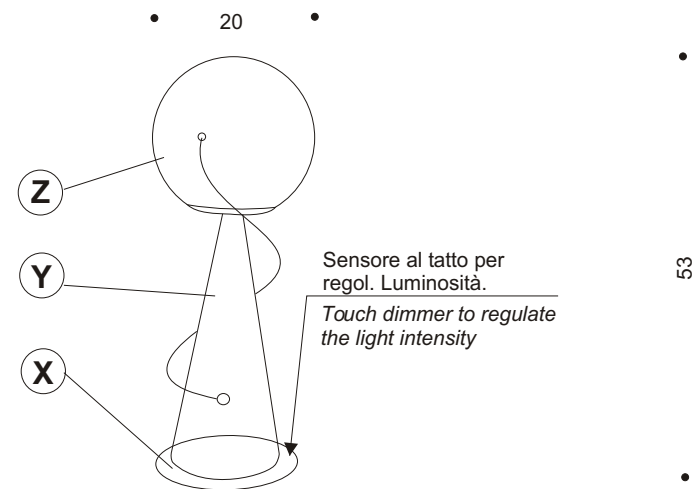

B021

LAMPADA ALOGENA DA TAV. GRANDE
BIG HALOGEN TABLE LAMP
- 1 x max 100 W - E27- 220 V 
Alogena

- X 026 - 028 (Metallo/Metal) →
- Y TAB. LEGNI / WOOD →
- Z 200 (Vetro/Glass) →

Foto : **B021** X026 - Y102 - Z200

SCULTURE D'USO
pieropapari

2005 CONICA

C021

LAMPADA ALOGENA DA TAV. PICCOLA
LITTLE HALOGEN TABLE LAMP
- 1 x max 60 W - G9- 220 V 
Alogena

- X 026 - 028 (Metallo/Metal) →
- Y TAB. LEGNI / WOOD →
- Z 200 (Vetro/Glass) →