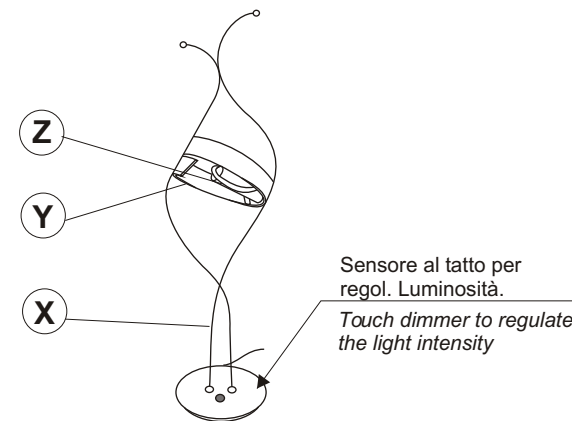

B019

LAMPADA ALOGENA DA TAV. GRANDE
BIG HALOGEN TABLE LAMP
- 1 x max 75 W - G9- 220 V
Alogena

Sensore al tatto per regol. Luminosità.

Touch dimmer to regulate the light intensity

- X 006 - 026 (Metallo/Metal) →
- Y TAB. LEGNI / WOOD →
- Z 204 - 206 - 208 (Vetro/Glass) →

Foto : **B019** X006 - Y102 - Z206

SCULTURE D'USO
pieropapari

2005 BUTTERFLY

C019

LAMPADA ALOGENA DA TAV. PICCOLA
LITTLE HALOGEN TABLE LAMP
- 1 x max 20 W - G4 - 12 V

- X 026 - 028 (Metallo/Metal) →
- Y TAB. LEGNI / WOOD →
- Z 204 - 206 - 208 (Vetro/Glass) →