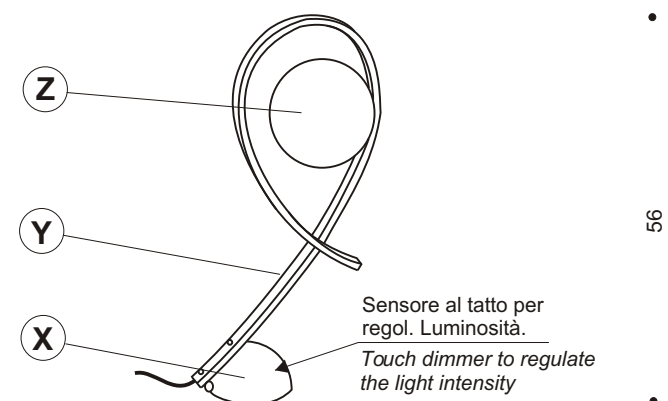

## B015

LAMPADA ALOGENA DA TAV. GRANDE  
BIG HALOGEN TABLE LAMP  
- 1 x max 100 W - E14- 220 V   
Alogena

Sensore al tatto per  
regol. Luminosità.  
Touch dimmer to regulate  
the light intensity

- X 026 - 028 (Metallo/Metal) →
- Y TAB. LEGNI / WOOD →
- Z 200 - (Vetro/Glass) →

Foto : **B015** X026 - Y102 - Z200

## C015

LAMPADA ALOGENA DA TAV. PICCOLA  
LITTLE HALOGEN TABLE LAMP  
- 1 x max 40 W - G9- 220 V   
Alogena

Sensore al tatto per  
regol. Luminosità.  
Touch dimmer to regulate  
the light intensity

- X 026 - 028 (Metallo/Metal) →
- Y TAB. LEGNI / WOOD →
- Z 200 - (Vetro/Glass) →