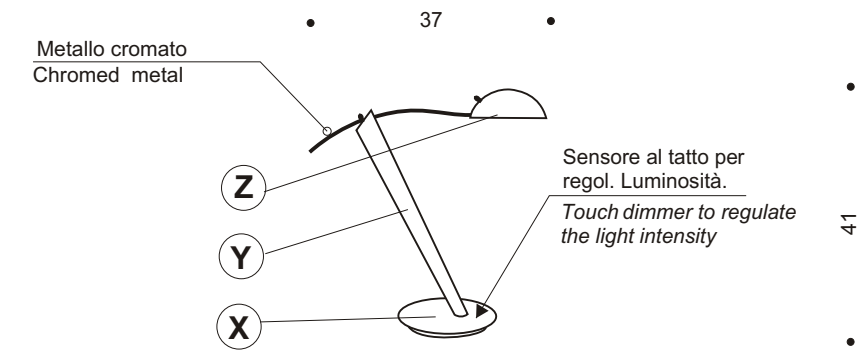

B013

LAMPADA ALOGENA DA TAV. GRANDE
BIG HALOGEN TABLE LAMP
- 1 x max 100 W - E14- 220 V 
Alogena

- X** 026 - 028 (Metallo/Metal) →
- Y** TAB. LEGNI / WOOD →
- Z** 200 - (Vetro/Glass) →

Foto : **B013** X026 - Y102 - Z200

SCULTURE D'USO  2003 **ONDE**

C013

LAMPADA ALOGENA DA TAV. PICCOLA
LITTLE HALOGEN TABLE LAMP
- 1 x max 40 W - G9- 220 V 
Alogena

- X** 026 - 028 (Metallo/Metal) →
- Y** TAB. LEGNI / WOOD →
- Z** 200 - (Vetro/Glass) →