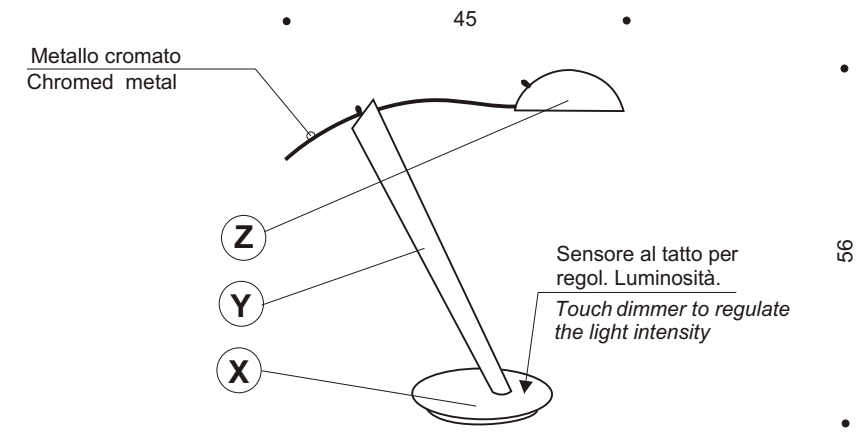

B013

LAMPADA ALOGENA DA TAV. GRANDE
BIG HALOGEN TABLE LAMP
- 1 x max 100 W - E14- 220 V 
Alogena

- X** 026 - 028 (Metallo/Metal) →
- Y** TAB. LEGNI / WOOD →
- Z** 200 - (Vetro/Glass) →

Foto : **B013** X026 - Y102 - Z200

SCULTURE D'USO  2003 **ONDE**

C013

LAMPADA ALOGENA DA TAV. PICCOLA
LITTLE HALOGEN TABLE LAMP
- 1 x max 40 W - G9- 220 V 
Alogena

- X** 026 - 028 (Metallo/Metal) →
- Y** TAB. LEGNI / WOOD →
- Z** 200 - (Vetro/Glass) →