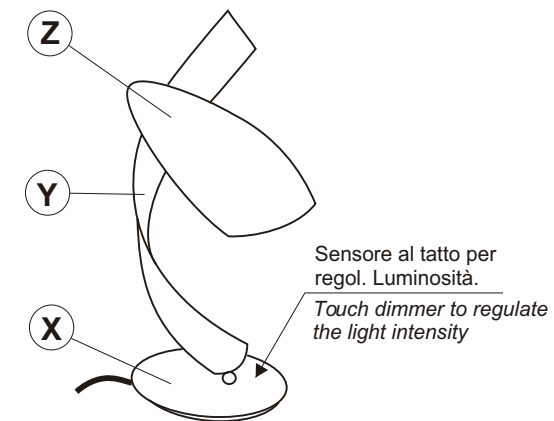

B010

LAMPADA ALOGENA DA TAV. GRANDE
BIG HALOGEN TABLE LAMP
- 1 x max 100 W - E14- 220 V 
Alogena

- X 026 - 028 (Metallo/Metal) →
- Y TAB. LEGNI / WOOD →
- Z 200 - (Vetro/Glass) →

Foto : **B010** X026 - Y102 - Z200

2003

MEMORIE

2000

SCULTURE D'USO
piropopari

C010
DX

C510
SX

- X 026 - 028 (Metallo/Metal) →
- Y TAB. LEGNI / WOOD →
- Z 200-204-206-210-212 (Vetro/Glass) →

Foto : **C510** X026 - Y102 - Z200