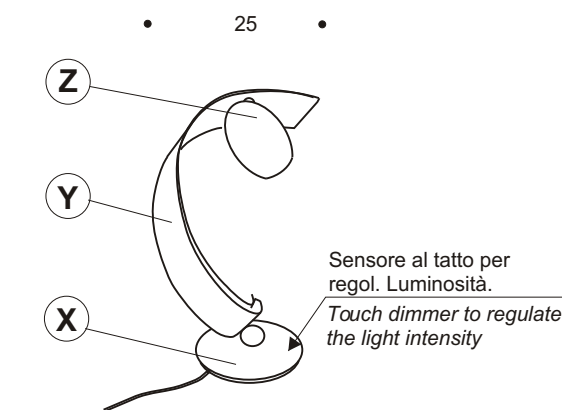

B010

LAMPADA ALOGENA DA TAV. GRANDE
BIG HALOGEN TABLE LAMP
- 1 x max 100 W - E14- 220 V 
Alogena

- X 026 - 028 (Metallo/Metal) →
- Y TAB. LEGNI / WOOD →
- Z 200 - (Vetro/Glass) →

Foto : **B010** X026 - Y102 - Z200

2003

MEMORIE

2000

SCULTURE D'USO
piropopari

C010
DX

C510
SX

- X 026 - 028 (Metallo/Metal) →
- Y TAB. LEGNI / WOOD →
- Z 200-204-206-210-212 (Vetro/Glass) →

Foto : **C510** X026 - Y102 - Z200