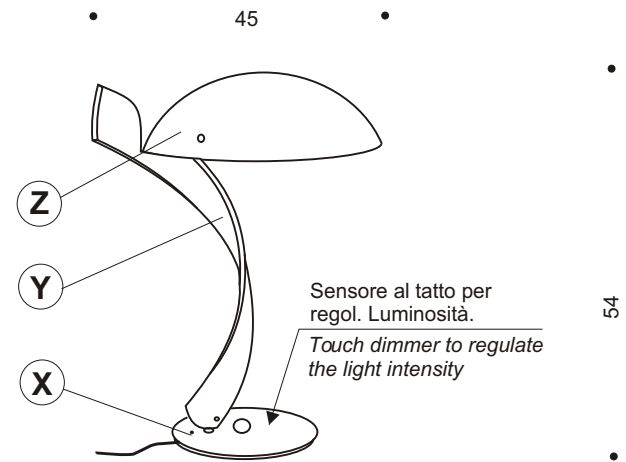

B003

LAMPADA ALOGENA DA TAV. GRANDE
BIG HALOGEN TABLE LAMP
- 1 x max 150 W - E27- 220 V
Alogena

- X** 026 - 028 (Metallo/Metal) →
- Y** TAB. LEGNI / WOOD →
- Z** 200 - 202 (Vetro/Glass) →

Foto : **B003** X026 - Y102 - Z200

SCULTURE D'USO 2000 **SENZAFINE**

C003 / C503

LAMPADA DA TAV. PICCOLA
LITTLE TABLE LAMP
- 1 x max 60 W - E14- 220 V

- X** 026 - 028 (Metallo/Metal) →
- Y** TAB. LEGNI / WOOD →
- Z** 200 - 202 - (Vetro/Glass) →