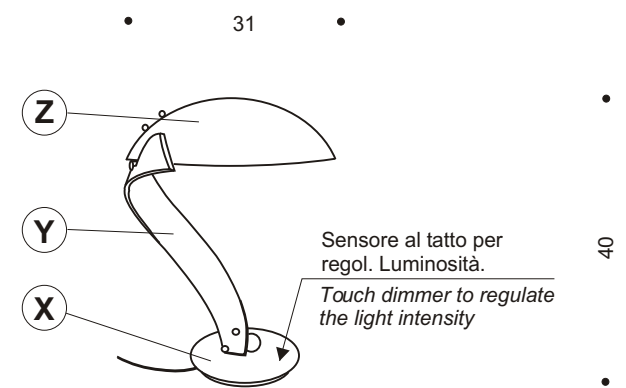

B003

LAMPADA ALOGENA DA TAV. GRANDE
BIG HALOGEN TABLE LAMP
- 1 x max 150 W - E27- 220 V
Alogena

- X** 026 - 028 (Metallo/Metal) →
- Y** TAB. LEGNI / WOOD →
- Z** 200 - 202 (Vetro/Glass) →

Foto : **B003** X026 - Y102 - Z200

SCULTURE D'USO 2000 **SENZAFINE**

C003 / C503

LAMPADA DA TAV. PICCOLA
LITTLE TABLE LAMP
- 1 x max 60 W - E14- 220 V

- X** 026 - 028 (Metallo/Metal) →
- Y** TAB. LEGNI / WOOD →
- Z** 200 - 202 - (Vetro/Glass) →