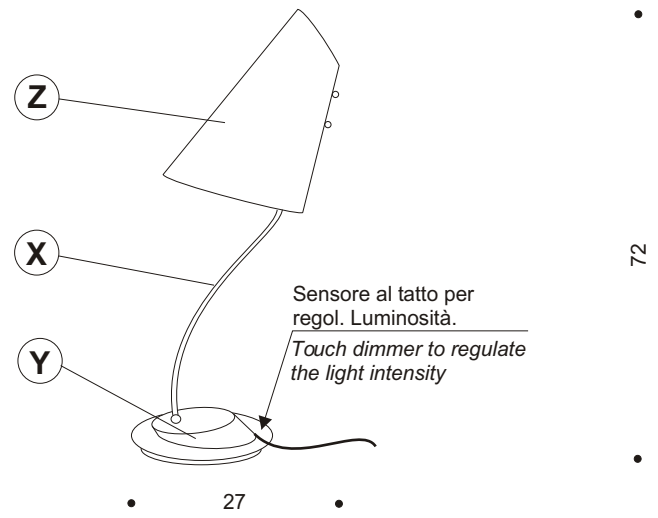

B020

LAMPADA ALOGENA DA TAV. GRANDE
 BIG HALOGEN TABLE LAMP
 - 1 x max 250 W - E27- 220 V
 Alogena

- X 006 - 028 (Metallo/Metal) →
- Y TAB. LEGNI / WOOD →
- Z 200 - (Vetro/Glass) →

Foto : **B020** X006 - Y102 - Z200

SCULTURE D'USO pieropapari 1998 **CAMILLA**

C020

LAMPADA ALOGENA DA TAV. PICCOLA
 LITTLE HALOGEN TABLE LAMP
 - 1 x max 60 W - G9- 220 V
 Alogena

- X 006 - 028 (Metallo/Metal) →
- Y TAB. LEGNI / WOOD →
- Z 200 - (Vetro/Glass) →