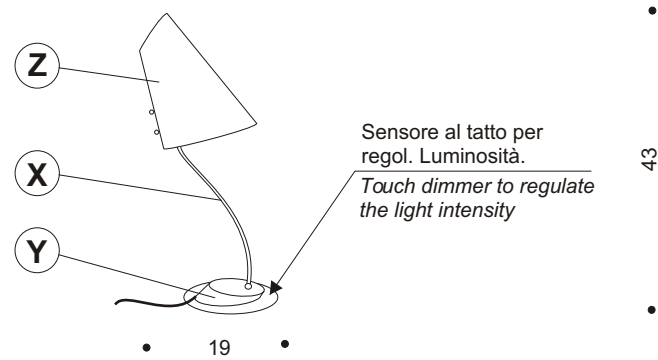

B020

LAMPADA ALOGENA DA TAV. GRANDE
 BIG HALOGEN TABLE LAMP
 - 1 x max 250 W - E27- 220 V
 Alogena

- X 006 - 028 (Metallo/Metal) →
- Y TAB. LEGNI / WOOD →
- Z 200 - (Vetro/Glass) →

Foto : **B020** X006 - Y102 - Z200

SCULTURE D'USO pieropapari 1998 **CAMILLA**

C020

LAMPADA ALOGENA DA TAV. PICCOLA
 LITTLE HALOGEN TABLE LAMP
 - 1 x max 60 W - G9- 220 V
 Alogena

- X 006 - 028 (Metallo/Metal) →
- Y TAB. LEGNI / WOOD →
- Z 200 - (Vetro/Glass) →