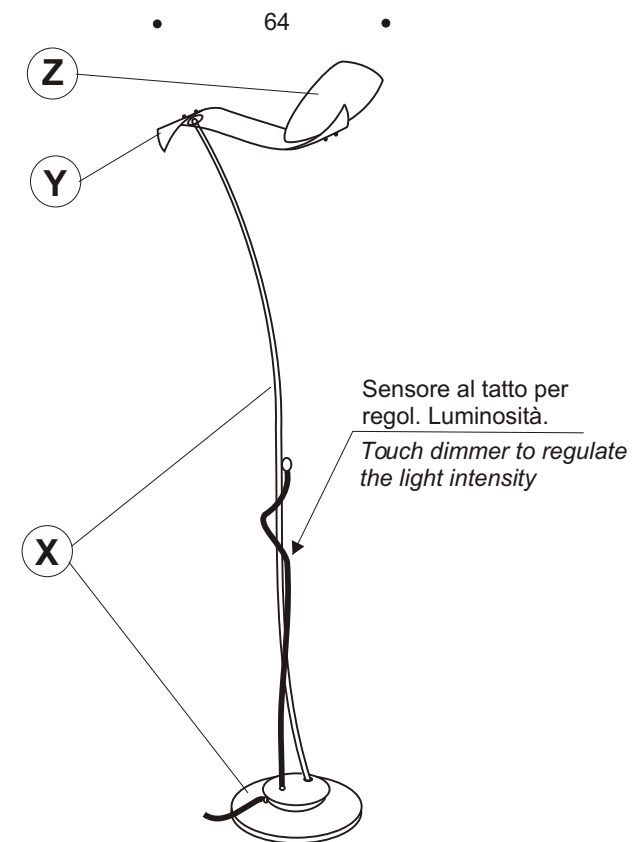

A010

LAMPADA ALOGENA DA TERRA
 HALOGEN FLOOR LAMP
 - 1 x max 150 W - E14- 220 V 
 Alogena

- X 026 - 028 (Metallo/Metal)
- Y TAB. LEGNI / WOOD
- Z 200 - (Vetro/Glass)

Foto : **A010** X026 - Y102 - Z200

SCULTURE D'USO
Pieropopari 2003 **MEMORIE**

I MATERIALI E I COLORI MATERIALS END COLOURS

METALLO / METAL	LEGNO / WOOD	VETRO / GLASS
 006 METALLO CROMATO CHROMED METAL	 101 LEGNO TINTO CILIEGIO CHIARO TINGED LIGHT CHERRY WOOD	200 - Vetro di Murano bianco White Murano glass
 030 RAL 9005 NERO SEGNALE	 102 LEGNO TINTO CILIEGIO TINGED CHERRY WOOD	201- Vetro di Murano cristallo Transparent Murano glass
 032 RAL 9001 BIANCO CREMA	 103 LEGNO TINTO CILIEGIO SCURO TINGED DARK CHERRY WOOD	202 - Vetro di Murano ambra Amber Murano glass
 034 RAL 1015 AVORIO CHIARO	 108 LEGNO TINTO CILIEGIO EUROPA TINGED EUROPA CHERRY WOOD	203 - Vetro di Murano rosso Red Murano glass
 026 RAL 9006 ALLUMINIO BRILLANTE	 112 LEGNO TINTO NOCE CHIARO TINGED LIGHT WALNUT WOOD	204 - Vetro di Murano giallo Yellow Murano glass
 028 RAL 7039 GRIGIO QUARZO	 114 LEGNO TINTO NOCE TINGED WALNUT WOOD	206 - Vetro di Murano verde Green Murano glass
 035 RAL 2008 ROSSO - ARANCIO CHIARO	 115 LEGNO TINTO NOCE SCURO TINGED DARK WALNUT WOOD	208 - Vetro di Murano azzurro Blue Murano glass
 037 RAL 4006 PORPORA TRAFFICO	 131 LEGNO SBIANCATO WHITENED WOOD	210 - Vetro di Murano turchese Turquoise Murano glass
 038 RAL 1003 GIALLO SEGNALE	 132 LEGNO TINTO FAGGIO TINGED BEECH WOOD	212- Vetro di Murano blu Dark blue Murano glass
 039 RAL 2002 ARANCIO SANGUIGNO	 130 LEGNO TINTO WENGHÈ TINGED WENGÈ WOOD	
 040 RAL 5002 BLU OLTREMARE	 120 LEGNO LACCATO BIANCO OPACO LACQUERED MAT WHITE WOOD	
 042 RAL 5012 BLU LUCE	 121 LEGNO LACC. GRIGIO ALLUM. OP. LAC. MAT ALLUM. GREY WOOD	
 044 RAL 6029 VERDE MENTA	 122 LEGNO LACCATO NERO OPACO LACQUERED MAT BLACK WOOD	
 046 METALLIZZATO ORO		
 048 METALLIZZATO ARGENTO		