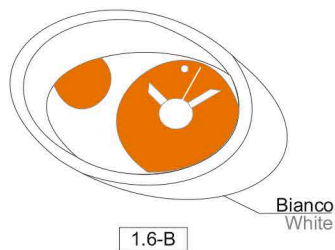

Nero Black

1.6-A

DIMENSIONI E COLORI DIMENSIONS AND COLOURS

Legno
Wood

Metallo
Metal

22

Bianco
White

1.6-B

Grigio
Grey

1.6-C

Blu
Blue

1.6-D