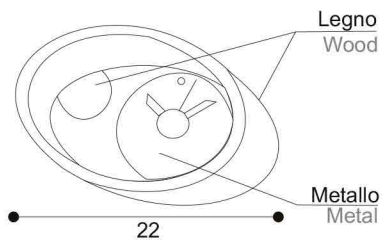

Nero Black

1.6-A

DIMENSIONI E COLORI DIMENSIONS AND COLOURS

Legno
Wood

Metallo
Metal

22

Bianco
White

1.6-B

Grigio
Grey

1.6-C

Blu
Blue

1.6-D