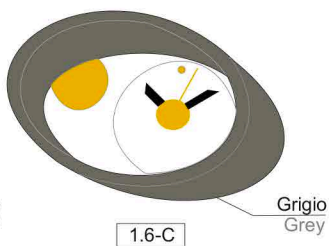

Nero Black

1.6-A

DIMENSIONI E COLORI DIMENSIONS AND COLOURS

Legno
Wood

Metallo
Metal

22

Bianco
White

1.6-B

Grigio
Grey

1.6-C

Blu
Blue

1.6-D