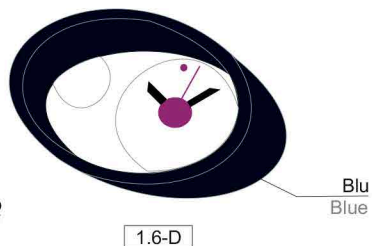

Nero Black

1.6-A

DIMENSIONI E COLORI DIMENSIONS AND COLOURS

Legno
Wood

Metallo
Metal

22

Bianco
White

1.6-B

Grigio
Grey

1.6-C

Blu
Blue

1.6-D